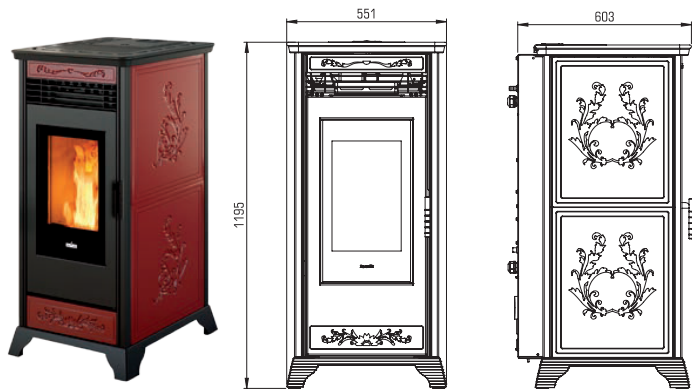

# HRV 120 COUNTRY

Disegno tecnico - Dessin technique - Technical drawing

Ravelli®  
il fuoco intelligente

Mandata impianto  
Heating system delivery  
Départ chauffage  
3/4"

Ritorno impianto  
Heating system return  
Retour chauffage  
3/4"

Entrata aria  
Air inlet  
Prise d'air  
Ø50mm

Uscita fumi  
Flue exit  
Sortie de fumée  
Ø80mm

Scarico di sicurezza  
Safety drain  
Groupe de sécurité  
Ø15mm